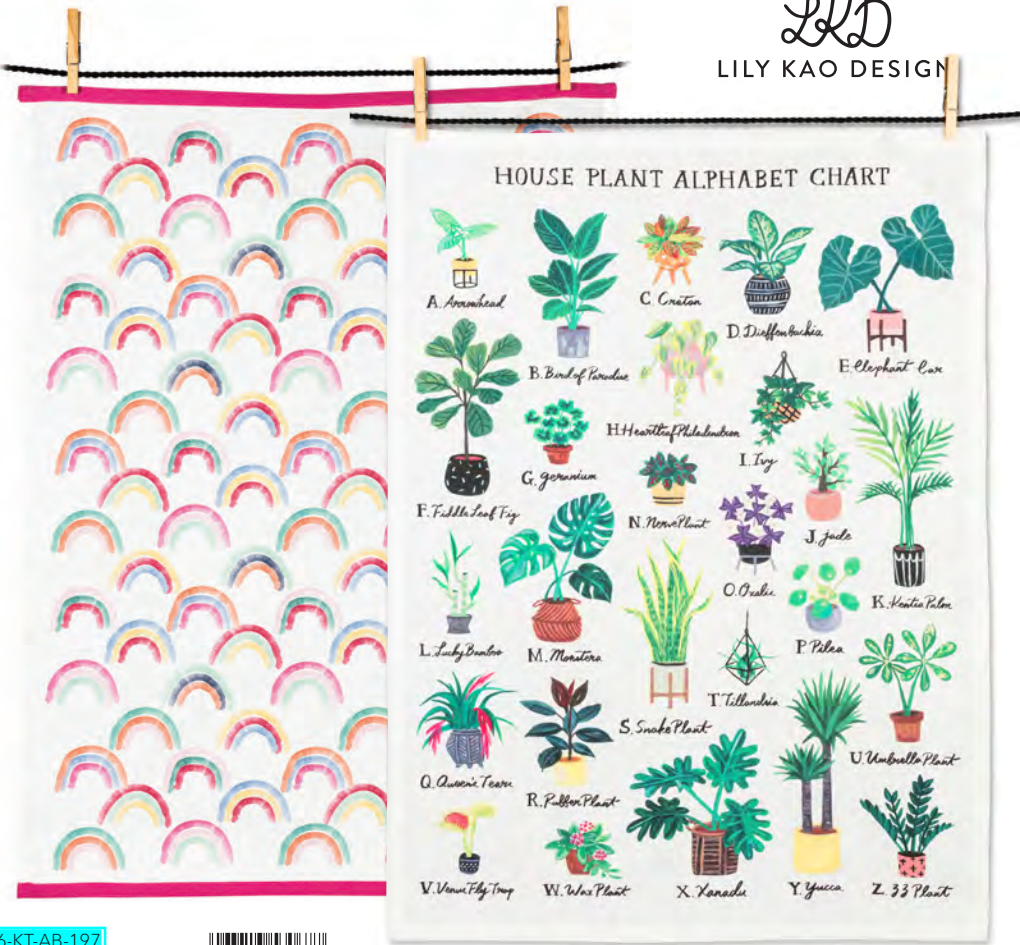

56-KT-AB-197
Sale C0500-U0600 EA
Min 1 20x28"L 216/C
Rainbow Kitchen Towel.
White/Pink. Cotton.

56-KT-LK-08
C01000-U01100 EA
Min 1 20x28"L 216/C
Plant Alphabet Kitchen Towel.
White/Multi. Cotton.

40-FLORA-PNK
Sale C0175-U0200 EA
Min 6 3"H 72/C
Beaded Flower Napkin Ring.
Pink. Resin/Glass.