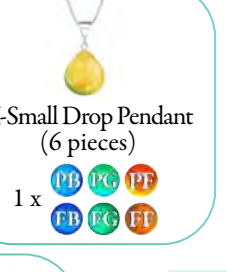

Sea Turtle SW Pendant
(2 pieces)
1 x