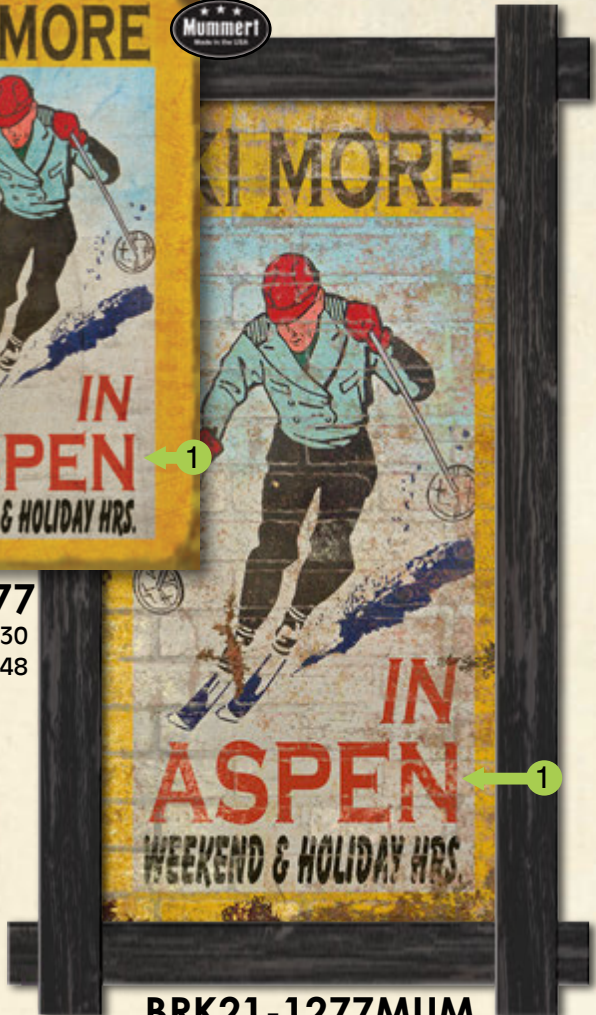

Free Personalization  
Where Arrows Appear  
➔

■ 2023  
17x23 23x31 28x38

■ 2034  
14X24 18X30 23X39 28X48

**A20-COR1277MUM**  
corrugated metal 29.5X35 (approx.)

**MUM1277**  
14X24 18X30  
23X39 28X48

**BRK21-1277MUM**