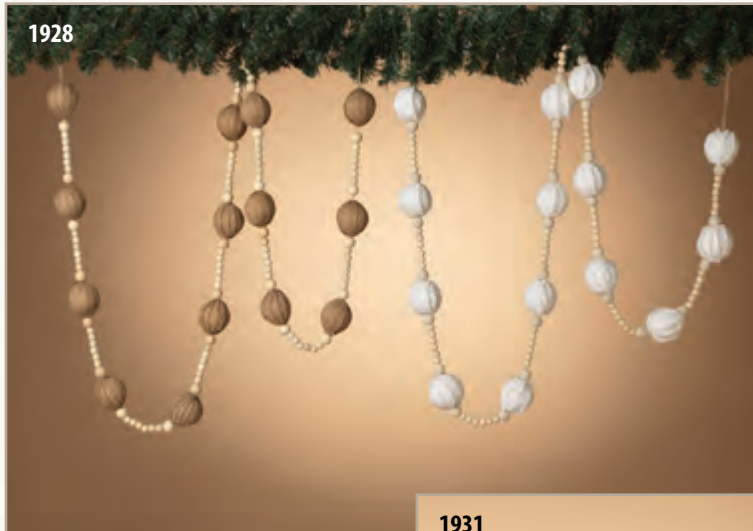

holiday themes & décor • HOLIDAY ACCENTS

1928-2655590 85"L Wood Beads & Jute Ornaments Garland, 2 Asst

Pack: 6 Pc • $9.45/Pc • **$56.70/pk**
Vol: (4pk min) $8.45/Pc • **$50.70/pk**
UPC: 687293670099

2655590