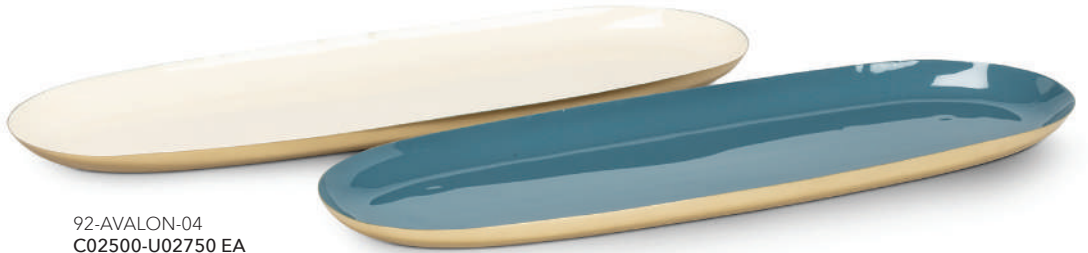

92-AVALON-01-PEARL
C03000-U03250 EA
Min 1 10"D 12/C
Large Enamel Bowl.
Pearl. Metal.

92-AVALON-03-GRN
C01500-U01750 EA
Min 1 6"D 36/C
Small Enamel Bowl.
Sage Green. Metal.

92-AVALON-06
C0350-U0400 EA
Min 12 4"D 144/C
Mini Enamel Bowl. 4 Assorted
Assorted. Metal.